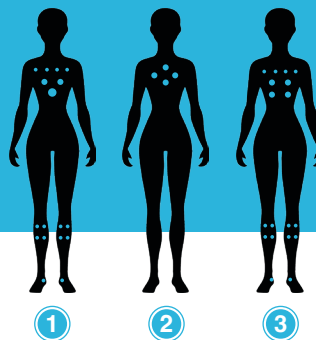

PÉGASE S

3 PLACES

45 JETS

220 x 156 x 78 CM

2 PLACES ALLONGÉES

1 POMPE DE MASSAGE

45 JETS

CARACTÉRISTIQUES TECHNIQUES

Dimensions :	220 x 156 x 78 cm
Place assise :	1
Places allongées :	2
Jets en acier inoxydables :	45
Pompe de massage :	Bi-vitesse LX® 2250 W
Pompe de circulation :	Cf. pompe bi-vitesse
Réchauffeur :	3000 W
Commande électronique :	Balboa® TP 500
Désinfection :	Ozonateur
Détecteur de niveau :	Oui
Évacuation :	Vidage par gravité
Jeux d'eau :	Fontaine & cascade
Chromothérapie :	Leds sur ligne d'eau, spot lumineux
Bluetooth :	Oui
Poids à vide :	280 kg
Contenance :	795 L

POINTS DE MASSAGE

COLORIS DISPONIBLES

REVÊTEMENT INTÉRIEUR

Blanc

ENTOURAGE

Taupe

La définition

DU BIEN-ÊTRE EXTÉRIEUR